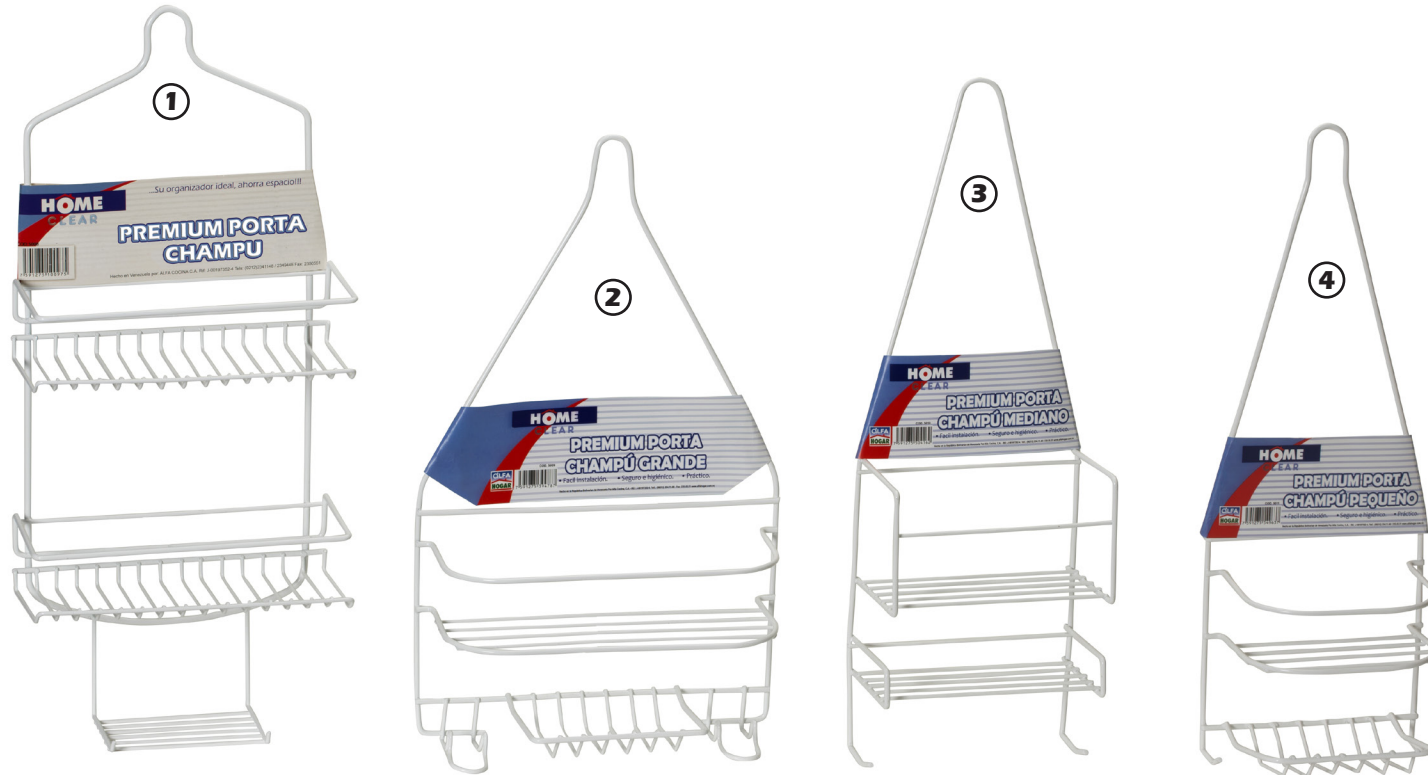

Juntos en tu Hogar

**PORTA SHAMPOO MEDIANO**

DIMENSIONES (cm)		PESO (gr)	CAPACIDAD	MATERIAL	DIMENSIONES EMBALAJE	UNIDAD DE EMPAQUE	CODIGO INTERNO
Largo	21.5	298	N/A	ALAMBRO CON RECUBRIMIENTO ELECTROSTATICO	S/D	12	5004
Ancho	47						
Alto	10						

**PORTA SHAMPOO GRANDE**

DIMENSIONES (cm)		PESO (gr)	CAPACIDAD	MATERIAL	DIMENSIONES EMBALAJE	UNIDAD DE EMPAQUE	CODIGO INTERNO
Largo	25.5	382	N/A	ALAMBRO CON RECUBRIMIENTO ELECTROSTATICO	S/D	12	5008
Ancho	45.5						
Alto	10						

Juntos en tu Hogar

**① PREMIUM PORTA CHAMPU**

UNIDAD DE EMPAQUE	CODIGO INTERNO
12	5012

**② PREMIUM PORTA CHAMPU GRANDE**

UNIDAD DE EMPAQUE	CODIGO INTERNO
12	5009

**③ PREMIUM PORTA CHAMPU MEDIANO**

UNIDAD DE EMPAQUE	CODIGO INTERNO
12	5010

**④ PREMIUM PORTA CHAMPU PEQUEÑO**

UNIDAD DE EMPAQUE	CODIGO INTERNO
12	5011