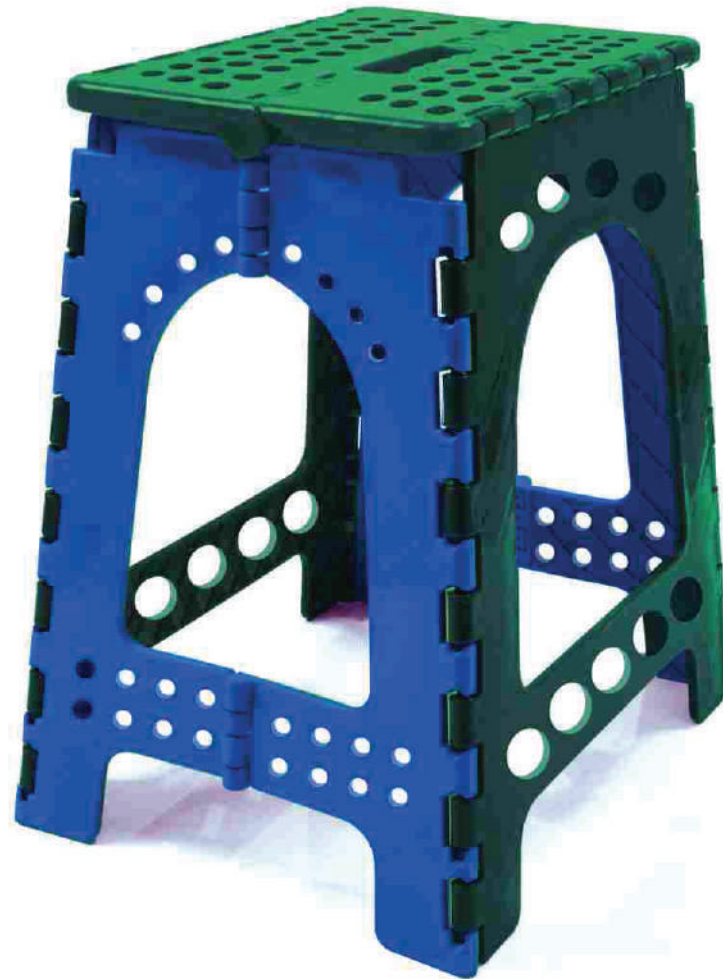

● ● **COLORES DISPONIBLES**

COLORES DISPONIBLES/ CODIGO POR COLOR

● 209502 ● 209512 ● 209510

BANQUITO

DIMENSIONES (cm)	PESO (gr)	CAPACIDAD	MATERIAL	DIMENSIONES EMBALAJE	UNIDAD DE EMPAQUE	CODIGO INTERNO
Largo 38	648	N/A	POLIPROPILENO (PP)	S/D	12	2131
Ancho 31						
Alto 24.5						

BANQUETA

DIMENSIONES (cm)	PESO (gr)	CAPACIDAD	MATERIAL	DIMENSIONES EMBALAJE	UNIDAD DE EMPAQUE	CODIGO INTERNO
Largo 40.5	838	N/A	POLIPROPILENO (PP)	S/D	10	POR COLOR
Ancho 36						
Alto 47						

BANQUETA PLEGABLE

DIMENSIONES (cm)		PESO (gr)	CAPACIDAD	MATERIAL	DIMENSIONES EMBALAJE	UNIDAD DE EMPAQUE	CODIGO INTERNO
Largo	30 cm	1246	N/A	POLIPROPILENO (PP)	S/D	3	2181
Ancho	36 cm						
Alto	42 cm						

COLORES DISPONIBLES/ CODIGO POR COLOR

BANQUETA ALTA

DIMENSIONES (cm)		PESO (gr)	CAPACIDAD	MATERIAL	DIMENSIONES EMBALAJE	UNIDAD DE EMPAQUE	CODIGO INTERNO
Largo	38 cm	1106	N/A	POLIPROPILENO (PP)	S/D	6	POR COLOR
Ancho	38 cm						
Alto	70 cm						